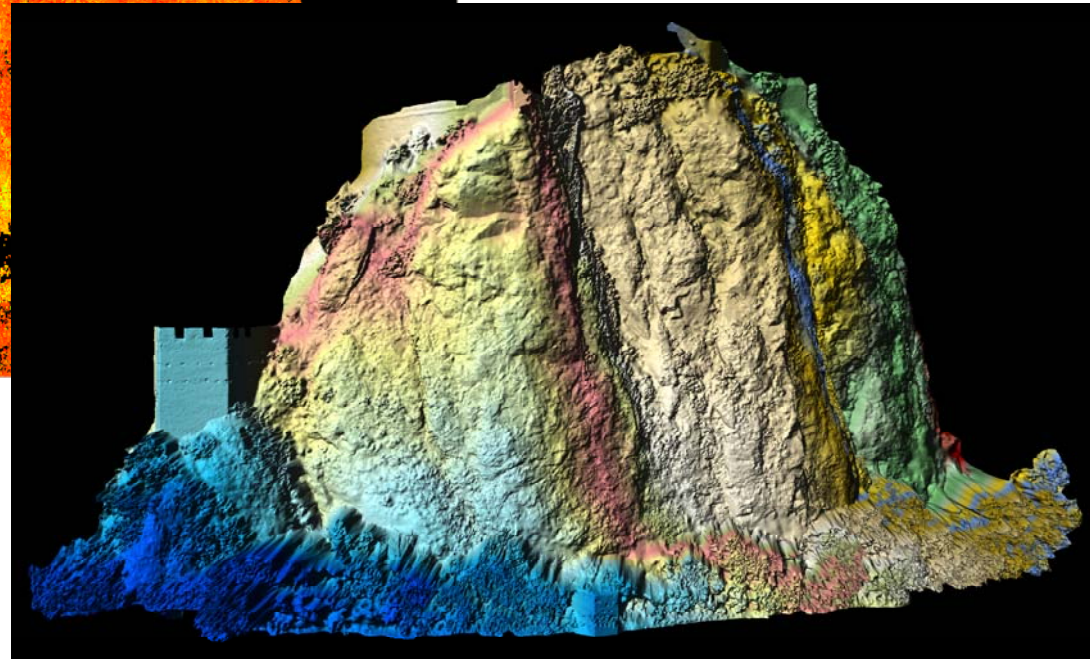

# Využitie HDS

## Dokumentácia prírodných útvarov (SR – Devín)

*Mračno bodov  
a 3D model  
hradného brala  
Devín*

- when it has to be **right**

**Leica**  
Geosystems