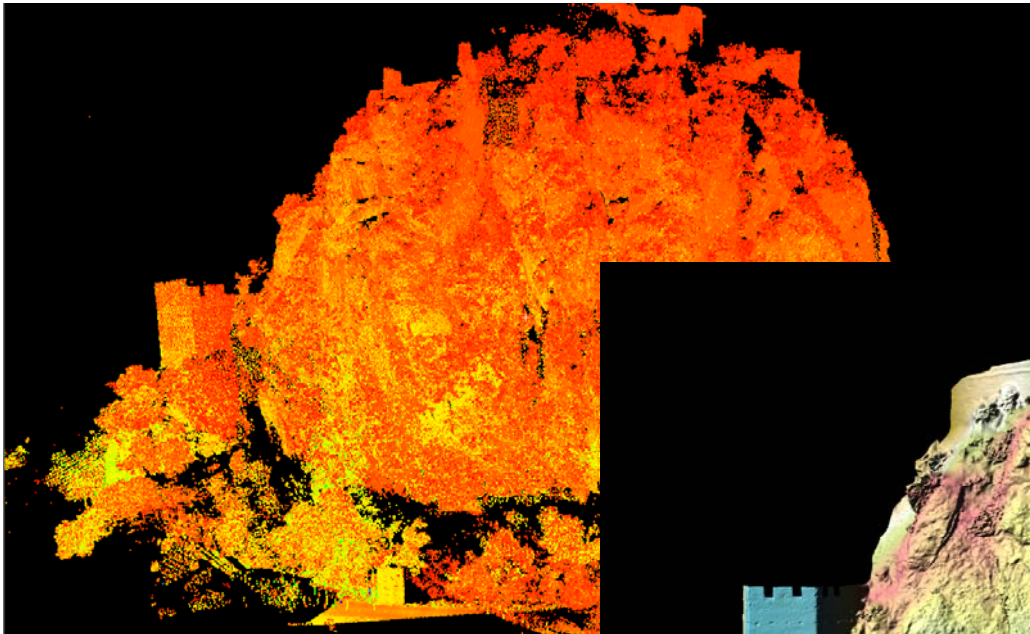

## Dokumentácia prírodných útvarov (SR – Devín)

*Mračno bodov  
a 3D model  
hradného brala  
Devín*

- when it has to be **right**

**Leica**  
Geosystems